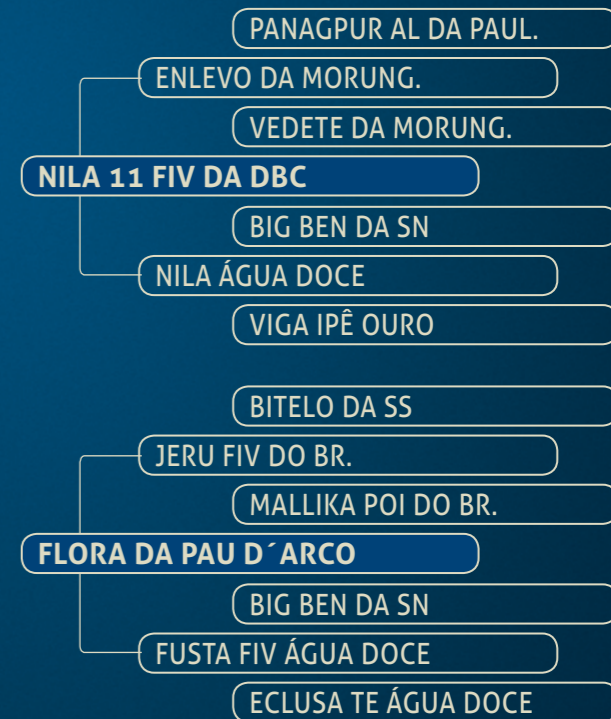

**VILA REAL EMBRYO: A EVOLUÇÃO QUE GERA RESULTADOS.**

Só aqui na Vila Real:

**Você escolhe o touro;  
TE feita pela nossa equipe;  
Você só paga o que sexar.**

1º Leilão Genética de Resultados

*Vila Real*

A evolução que gera resultados

Embriões

LOTE 01  
EMBRIÃO

PACOTE DE  
50 PRENHEZES

TODOS COM  
LIVRE  
ACASALAMENTO

ELAYA TE DA  
BALUARTE

FEKALLI FIV  
POTY VR

GARUDA FIV

NILA 11 FIV  
DA DBC

FLORA DA PAU  
D'ARCO

LOTE 02  
EMBRIÃO

PACOTE DE  
50 PRENHEZES

TODOS COM  
LIVRE  
ACASALAMENTO

LOTE 03  
EMBRIÃO

PACOTE DE  
50 PRENHEZES

TODOS COM  
LIVRE  
ACASALAMENTO

AGNES FIV DO  
ABACAXI

ESTILOSA FIV  
DA EAO

VENA 01 FIV  
DA JB

GRÉCIA FIV DA  
MORENA

TAIBHARA FIV  
DA MIMA

HARIELLE FIV VRI  
DA VILA REAL

SINHA FIV DA  
HRO

LISHA FIV VRI  
DA VILA REAL