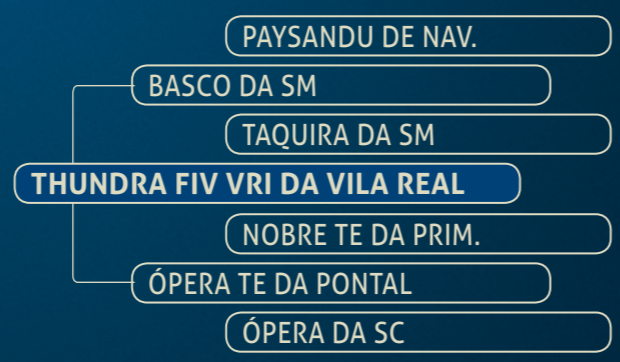

LOTE 07
EMBRIÃO

PACOTE DE
50 PRENHEZES

TODOS COM
LIVRE
ACASALAMENTO

RUPIA FIV IPÊ
OURO

MANAH FIV VRI
DA VILA REAL

THULA FIV VRI
DA VILA REAL

THUNDRA FIV VRI
DA VILA REAL

KANÇÃO TE
PORT.

POKHARINA22
DA PARAGUAÇU

PHILADELFIA FIV VRI
DA VILA REAL