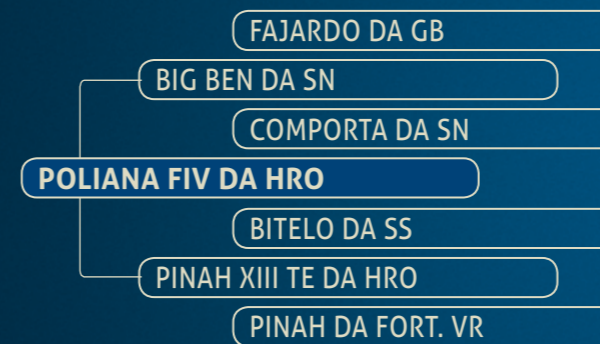

LOTE 05
EMBRIÃO

PACOTE DE
50 PRENHEZES

TODOS COM
LIVRE
ACASALAMENTO

DINASTIA FIV
HVP

EBEN FIV MATA
VELHA

FALEDA TE DA
BALUARTE

PINAH FIV VRI
DA VILA REAL

POLIANA FIV
DA HRO

ZAHIRA FIV
DE GARÇA