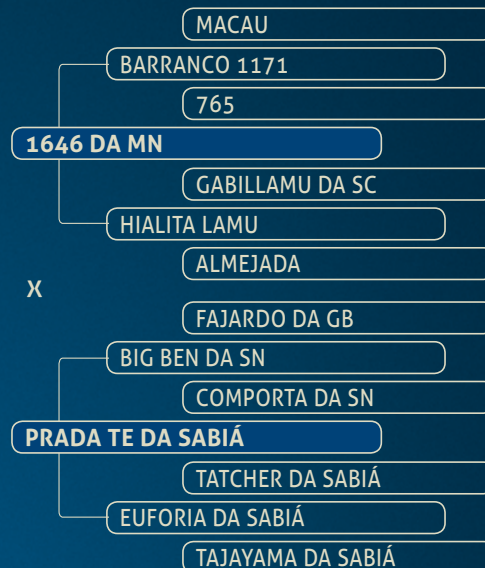

Atenção! Boa sorte!

16  
ANIMAL

## RANYAH FIV VRI VILA REAL

Nasc.: 01/10/14 Reg: VRI 466 Sexo: F

Linda como o Nelore deve ser!

Beleza racial é seu ponto forte, mas a genética provada da Matriz Modelo Expozebu/15, FIRENZE DA MORENA, está em suas veias.

## BADHUCK FIV VRI VILA REAL

Nasc.: 29/10/14 Reg: VRI 501 Sexo: M

Um dos raros no mercado!  
Genética raramente ofertada ao mercado, BADHUCK é filho direto da matriarca PRADA TE DA SABIÁ com um dos pilares da raça Nelore, 1646 DA MN.  
Um repassador para o mais exigente plantel que promete fazer sucesso com seus descendentes. Boa sorte!