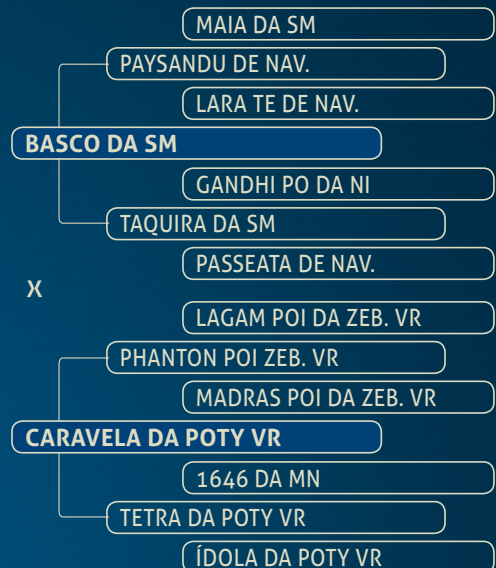

14
ANIMAL

JHUNO FIV VRI VILA REAL

Nasc.: 08/10/14 Reg: VRI 477 Sexo: M

Garrote de pista e futuro repassador de plantel!
Genética da centenária Seleção VR, aliada ao reprodutor de destaque da Seleção Naviraí, BASCO DA SM!
Boa sorte!