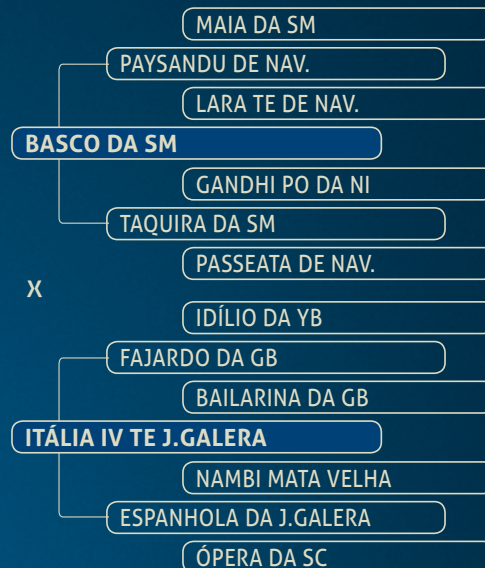

18
ANIMAL

PHETRUS FIV VRI VILA REAL

Nasc.: 19/10/14 Reg: VRI 487 Sexo: M

Um filho direto da ITÁLIA IV TE J.GALERA e campeão de pista. Foi 2º Prêmio Bezerra Expoinel Paulista Araçatuba/15.
Animal para brigar nas mais pesadas pistas e no futuro ser um reprodutor de destaque, assim como todos os descendentes dessa dinastia.
Atenção a esta oportunidade. Boa sorte!