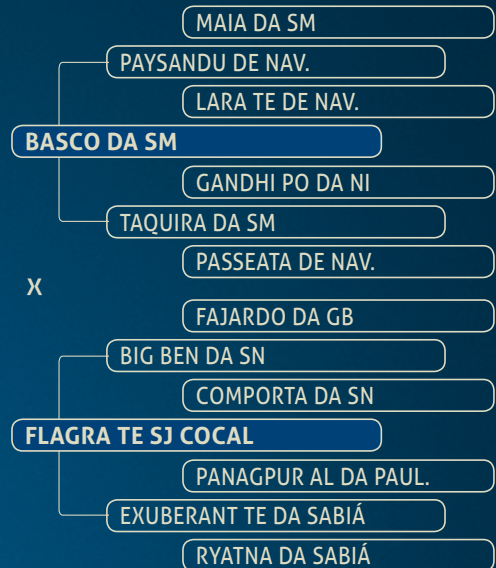

19
ANIMAL

FHADU FIV VRI DA VILA REAL

Nasc.: 15/05/12 Reg: VRI 10 Sexo: M

Um campeão de pista, filho da matriz mais linda da raça Nelore, pronto para repassar no mais exigente plantel!! Durante as pistas, se sagrou: Res. Campeão Júnior Menor Feicorte/13; 2º Prêmio Junior Maior Expoinel/13; 2º Prêmio Júnior Maior Expoinel Minas/14. FHADU exprime tudo o que buscamos para um reprodutor de sucesso: carcaça, precocidade e família. Boa sorte!!