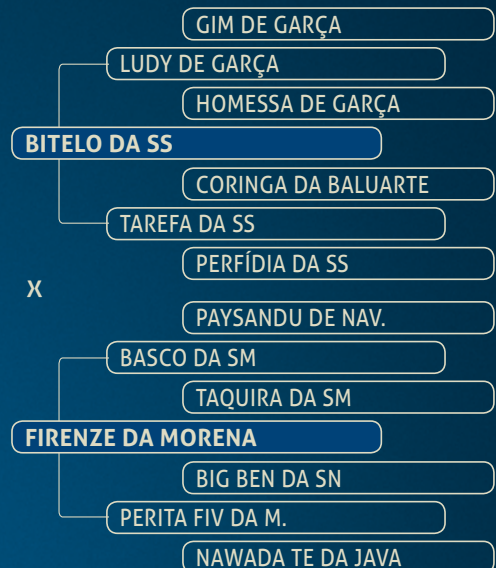

11  
ANIMAL

## EVIEH FIV VRI VILA REAL

Nasc.: 19/01/15 Reg: VRI 572 Sexo: F

Pista Forte!

Bezerra maravilhosa para despontar nas mais pesadas pistas do País!

Genética e futuro a resumem!

Boa sorte!

12  
ANIMAL

## FLORENCEH FIV VRI VILA REAL

Nasc.: 20/04/14 Reg: VRI 312 Sexo: F

Filha de Matriz Modelo Expozebu/15!

FLORENCEH é uma novilha maravilhosa que não foge aos passos de sua família.

Simplesmente linda, como sua mãe, FIRENZE DA MORENA, a doadora mais bela da Agro Vila Real!