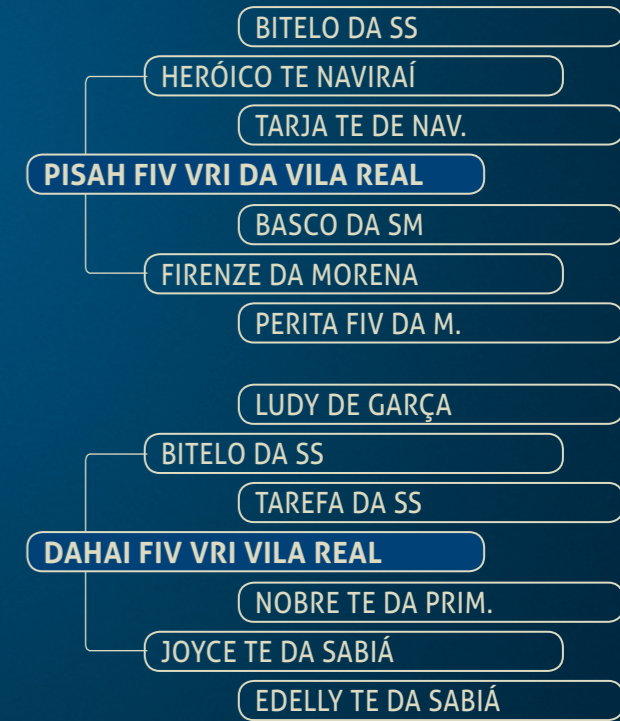

NILA 11 FIV  
DA DBC

FLORA DA PAU  
D'ARCO

LOTE 02  
EMBRIÃO

PACOTE DE  
50 PRENHEZES

TODOS COM  
LIVRE  
ACASALAMENTO

LOTE 03  
EMBRIÃO

PACOTE DE  
50 PRENHEZES

TODOS COM  
LIVRE  
ACASALAMENTO

AGNES FIV DO  
ABACAXI

ESTILOSA FIV  
DA EAO

VENA 01 FIV  
DA JB

GRÉCIA FIV DA  
MORENA

TAIBHARA FIV  
DA MIMA

HARIELLE FIV VRI  
DA VILA REAL

SINHA FIV DA  
HRO

LISHA FIV VRI  
DA VILA REAL

PISAH FIV VRI  
DA VILA REAL

DAHAI FIV VRI  
VILA REAL

LOTE 04  
EMBRIÃO

PACOTE DE  
50 PRENHEZES

TODOS COM  
LIVRE  
ACASALAMENTO

CARMITA FIV  
HVP

VALAH FIV VRI  
DA VILA REAL

ENZA FIV J MATA  
VELHA

MIRAGEM 9 DA  
PARAGUAÇU

LUCCHI FIV VRI  
DA VILA REAL

MAAB PUREZA  
FIV

BASÍLICA FIV  
DA SABIÁ

LOTE 05  
EMBRIÃO

PACOTE DE  
50 PRENHEZES

TODOS COM  
LIVRE  
ACASALAMENTO

DINASTIA FIV  
HVP