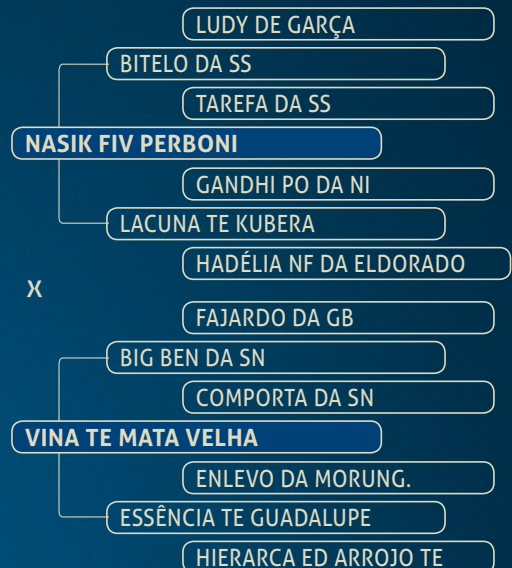

10
ANIMAL

AISHA FIV VRI VILA REAL

Nasc.: 11/08/14 Reg: VRI 405 Sexo: F

Família ESSÊNCIA!!!
Filha de uma das mais belas descendentes da matriarca ESSÊNCIA TE GUADALUPE, VINA TE MATA VELHA, com um dos reprodutores mais atuais do mercado, NASIK FIV PERBONI. Desempenho, beleza racial e família consagrada. A receita do sucesso! Boa sorte!