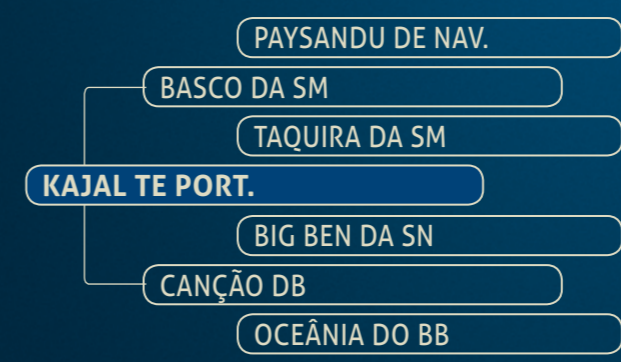

HAISHA FIV VRI  
DA VILA REAL

BETAH FIV VRI  
DA VILA REAL

BETHINA FIV VRI  
DA VILA REAL

NIHARA FIV VRI  
DA VILA REAL

RAVINA DO  
BONY

KAJAL TE PORT.

XENAH FIV  
DA FM

LOTE 07  
EMBRIÃO

PACOTE DE  
50 PRENHEZES

TODOS COM  
LIVRE  
ACASALAMENTO

RUPIA FIV IPÊ  
OURO

MANAH FIV VRI  
DA VILA REAL

THULA FIV VRI  
DA VILA REAL

THUNDRA FIV VRI  
DA VILA REAL

KANÇÃO TE  
PORT.

POKHARINA22  
DA PARAGUAÇU