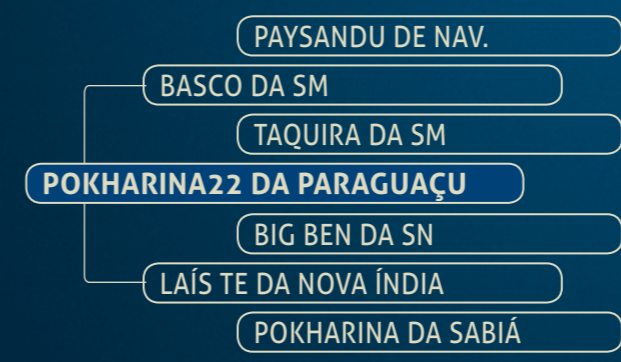

LOTE 07
EMBRIÃO

PACOTE DE
50 PRENHEZES

TODOS COM
LIVRE
ACASALAMENTO

RUPIA FIV IPÊ
OURO

MANAH FIV VRI
DA VILA REAL

THULA FIV VRI
DA VILA REAL

THUNDRA FIV VRI
DA VILA REAL

KANÇÃO TE
PORT.

POKHARINA22
DA PARAGUAÇU

PHILADELFIA FIV VRI
DA VILA REAL