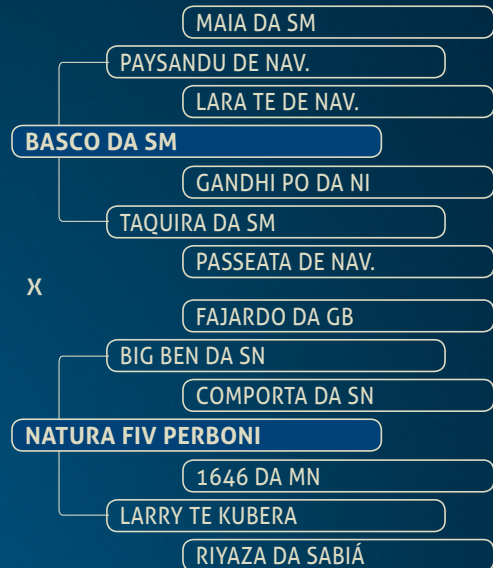

15
ANIMAL

MHANDI FIV VRI VILA REAL

Nasc.: 15/11/14 Reg: VRI 505 Sexo: F

Família RIYAZA!!!

Mesmo jovem, já demonstra o potencial de uma campeã de pista.

Animal para compor a mais exigente progênie do BASCO DA SM e para premiar muito bem individualmente.

Atenção! Boa sorte!