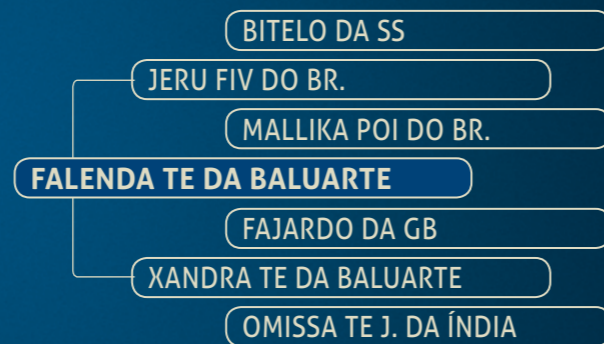

LOTE 05
EMBRIÃO

PACOTE DE
50 PRENHEZES

TODOS COM
LIVRE
ACASALAMENTO

DINASTIA FIV
HVP

EBEN FIV MATA
VELHA

FALEDA TE DA
BALUARTE

PINAH FIV VRI
DA VILA REAL

POLIANA FIV
DA HRO

ZAHIRA FIV
DE GARÇA