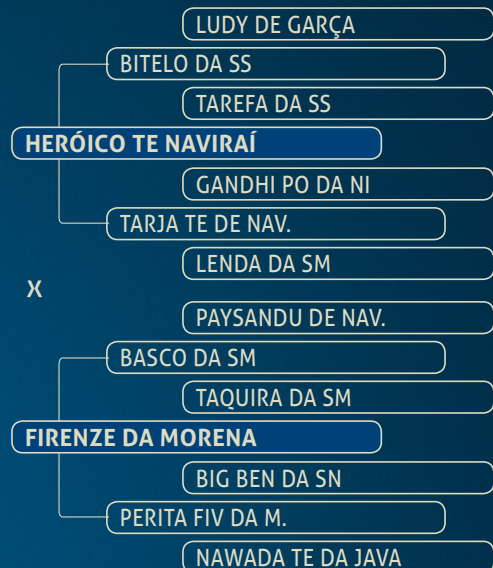

16
ANIMAL

RANYAH FIV VRI VILA REAL

Nasc.: 01/10/14 Reg: VRI 466 Sexo: F

Linda como o Nelore deve ser!

Beleza racial é seu ponto forte, mas a genética provada da Matriz Modelo Expozebu/15, FIRENZE DA MORENA, está em suas veias.

Animal que promete ser uma doadora maravilhosa e consistente dessa família.

Boa sorte! Sucesso!