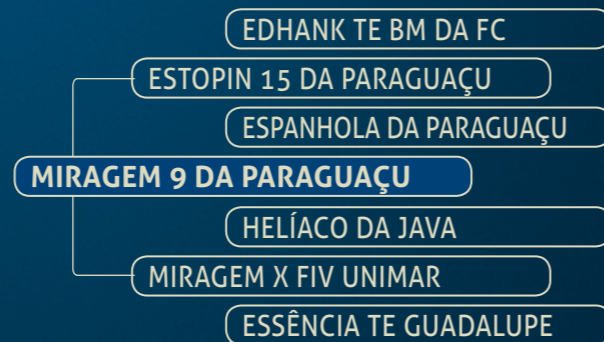

PISAH FIV VRI  
DA VILA REAL

DAHAI FIV VRI  
VILA REAL

LOTE 04  
EMBRIÃO

PACOTE DE  
50 PRENHEZES

TODOS COM  
LIVRE  
ACASALAMENTO

CARMITA FIV  
HVP

VALAH FIV VRI  
DA VILA REAL

ENZA FIV J MATA  
VELHA

MIRAGEM 9 DA  
PARAGUAÇU

LUCCHI FIV VRI  
DA VILA REAL

MAAB PUREZA  
FIV

BASÍLICA FIV  
DA SABIÁ

LOTE 05  
EMBRIÃO

PACOTE DE  
50 PRENHEZES

TODOS COM  
LIVRE  
ACASALAMENTO

DINASTIA FIV  
HVP