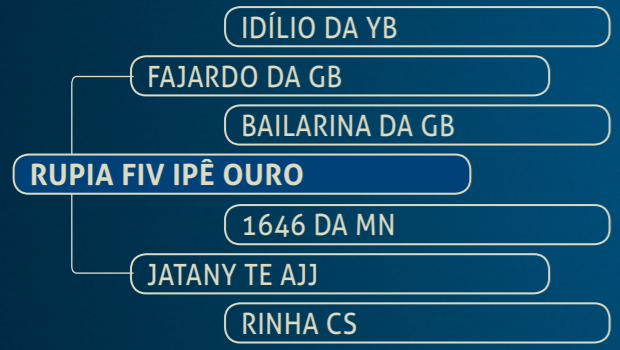

LOTE 07
EMBRIÃO

PACOTE DE
50 PRENHEZES

TODOS COM
LIVRE
ACASALAMENTO

RUPIA FIV IPÊ
OURO

MANAH FIV VRI
DA VILA REAL

THULA FIV VRI
DA VILA REAL

THUNDRA FIV VRI
DA VILA REAL

KANÇÃO TE
PORT.

POKHARINA22
DA PARAGUAÇU

PHILADELFIA FIV VRI
DA VILA REAL