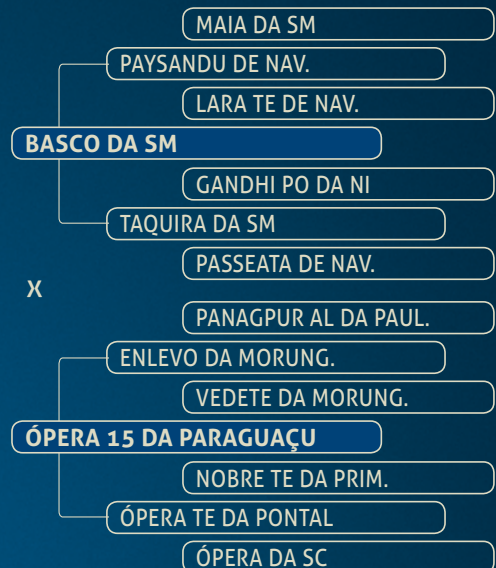

19  
ANIMAL

## FHADU FIV VRI DA VILA REAL

Nasc.: 15/05/12 Reg: VRI 10 Sexo: M

Um campeão de pista, filho da matriz mais linda da raça Nelore, pronto para repassar no mais exigente plantel!! Durante as pistas, se sagrou: Res. Campeão Júnior Menor Feicorte/13; 2º Prêmio Junior Maior Expoinel/13; 2º Prêmio Júnior Maior Expoinel Minas/14. FHADU exprime tudo o que buscamos para um reprodutor de sucesso: carcaça, precocidade e família. Boa sorte!!

20  
ANIMAL

## CHROME FIV VRI DA VILA REAL

Nasc.: 22/01/13 Reg: VRI 62 Sexo: M

Campeão desde Bezerro até Touro Sênior: 2º Prêmio Bezerro Expo S.J.do Rio Preto/13; 1º Prêmio Júnior Maior Expozebu/14; e Res. Campeão Touro Sênior Expo Prudente/15. CHROME é filho de uma das matrizes mais belas da raça Nelore, ÓPERA 15 DA PARAGUAÇU, hoje de propriedade do Nelore Gibertoni e Nelore 42. Um repassador para o mais exigente selecionador. Boa sorte!