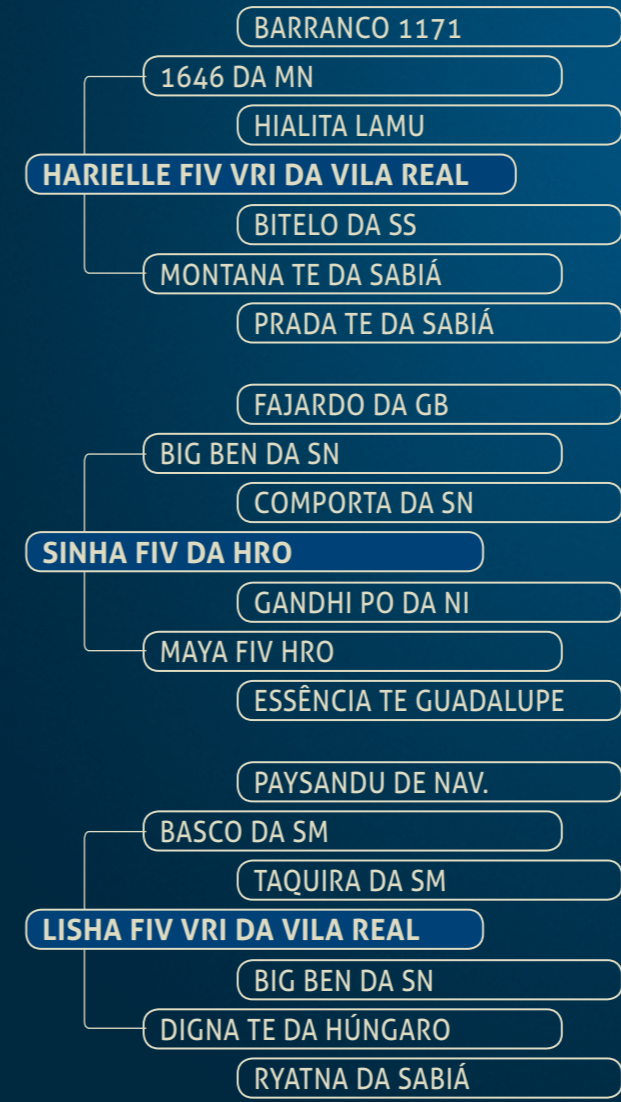

NILA 11 FIV  
DA DBC

FLORA DA PAU  
D'ARCO

LOTE 02  
EMBRIÃO

PACOTE DE  
50 PRENHEZES

TODOS COM  
LIVRE  
ACASALAMENTO

LOTE 03  
EMBRIÃO

PACOTE DE  
50 PRENHEZES

TODOS COM  
LIVRE  
ACASALAMENTO

AGNES FIV DO  
ABACAXI

ESTILOSA FIV  
DA EAO

VENA 01 FIV  
DA JB

GRÉCIA FIV DA  
MORENA

TAIBHARA FIV  
DA MIMA

HARIELLE FIV VRI  
DA VILA REAL

SINHA FIV DA  
HRO

LISHA FIV VRI  
DA VILA REAL

PISAH FIV VRI  
DA VILA REAL

DAHAI FIV VRI  
VILA REAL

LOTE 04  
EMBRIÃO

PACOTE DE  
50 PRENHEZES

TODOS COM  
LIVRE  
ACASALAMENTO

CARMITA FIV  
HVP

VALAH FIV VRI  
DA VILA REAL

ENZA FIV J MATA  
VELHA

MIRAGEM 9 DA  
PARAGUAÇU

LUCCHI FIV VRI  
DA VILA REAL

MAAB PUREZA  
FIV

BASÍLICA FIV  
DA SABIÁ

LOTE 05  
EMBRIÃO

PACOTE DE  
50 PRENHEZES

TODOS COM  
LIVRE  
ACASALAMENTO

DINASTIA FIV  
HVP