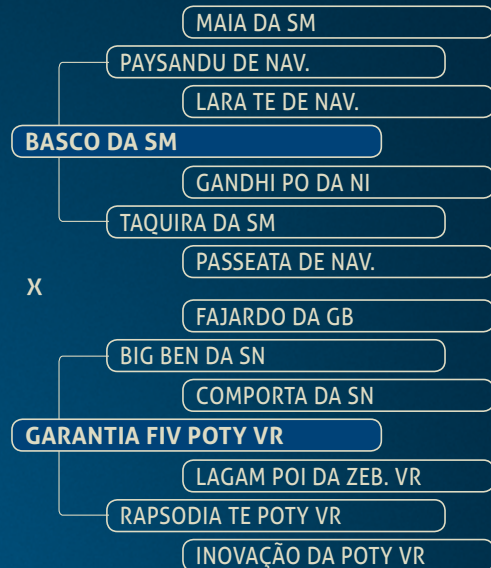

PHILADELFIA FIV VRI  
DA VILA REAL

LOTE 08  
EMBRIÃO

PACOTE DE  
50 PRENHEZES

TODOS COM  
LIVRE  
ACASALAMENTO

FILLARAH FIV VRI  
DA VILA REAL

NAHALI FIV VRI  
DA VILA REAL

MANDHI FIV VRI  
DA VILA REAL

HAYLAH FIV VRI  
DA VILA REAL

SAMARAH FIV  
VRI DA VILA REAL

CATHALAN FIV  
VRI DA VILA REAL

KARIN2 DA  
PARAGUAÇU

1º Leilão Genética de Resultados

*Vila R Real*

A evolução que gera resultados

Animais de famílias  
consagradas

9  
ANIMAL

# SHAKRI FIV VRI VILA REAL

Nasc.: 24/08/14 Reg: VRI 445 Sexo: F

Beleza racial de uma legítima VR, aliada a todo desempenho do Líder do Ranking, BASCO DA SM! Uma novilha de boa pigmentação, com precocidade, beleza racial e família comprovada! Animal para o mais exigente criador! Boa sorte!

10  
ANIMAL