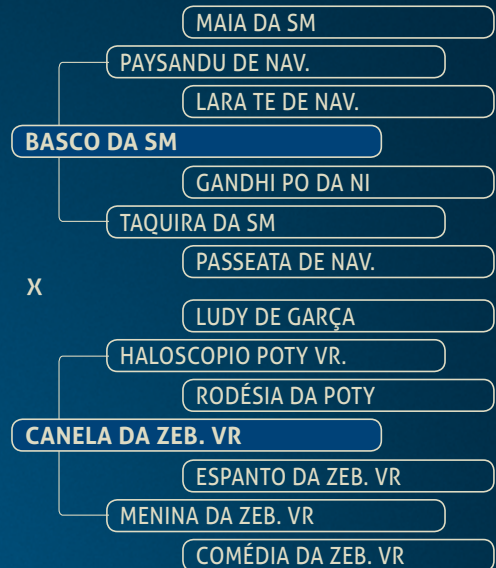

11
ANIMAL

EVIEH FIV VRI VILA REAL

Nasc.: 19/01/15 Reg: VRI 572 Sexo: F

Pista Forte!

Bezerra maravilhosa para despontar nas mais pesadas pistas do País!

Genética e futuro a resumem!

Boa sorte!