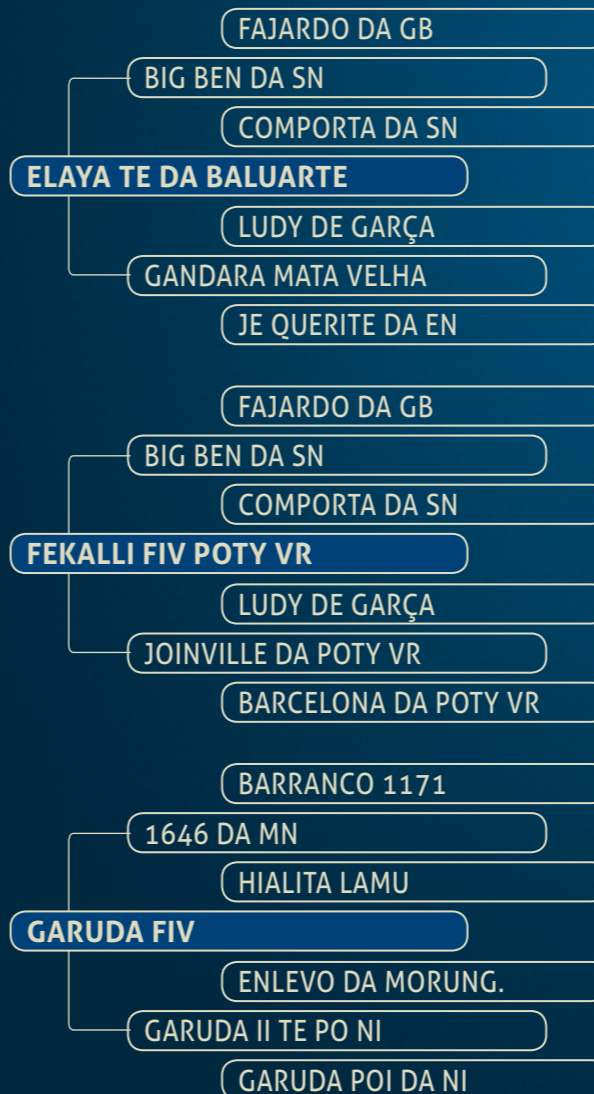

A evolução que gera resultados

Embriões

LOTE 01  
EMBRIÃO

PACOTE DE  
50 PRENHEZES

TODOS COM  
LIVRE  
ACASALAMENTO

ELAYA TE DA  
BALUARTE

FEKALLI FIV  
POTY VR

GARUDA FIV

NILA 11 FIV  
DA DBC

FLORA DA PAU  
D'ARCO

LOTE 02  
EMBRIÃO

PACOTE DE  
50 PRENHEZES

TODOS COM  
LIVRE  
ACASALAMENTO

LOTE 03  
EMBRIÃO

PACOTE DE  
50 PRENHEZES

TODOS COM  
LIVRE  
ACASALAMENTO