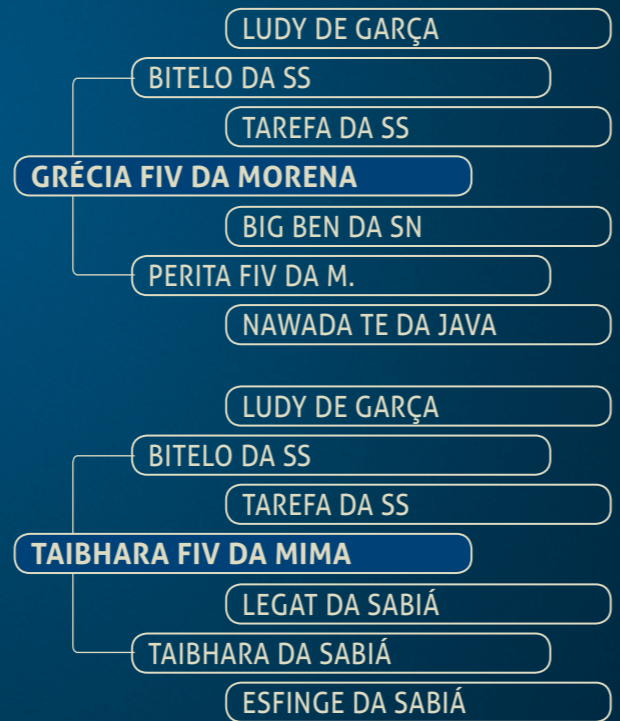

LOTE 02
EMBRIÃO

PACOTE DE
50 PRENHEZES

TODOS COM
LIVRE
ACASALAMENTO

LOTE 03
EMBRIÃO

PACOTE DE
50 PRENHEZES

TODOS COM
LIVRE
ACASALAMENTO

AGNES FIV DO
ABACAXI

ESTILOSA FIV
DA EAO

VENA 01 FIV
DA JB

GRÉCIA FIV DA
MORENA

TAIBHARA FIV
DA MIMA

HARIELLE FIV VRI
DA VILA REAL

SINHA FIV DA
HRO

LISHA FIV VRI
DA VILA REAL

PISAH FIV VRI
DA VILA REAL

DAHAI FIV VRI
VILA REAL